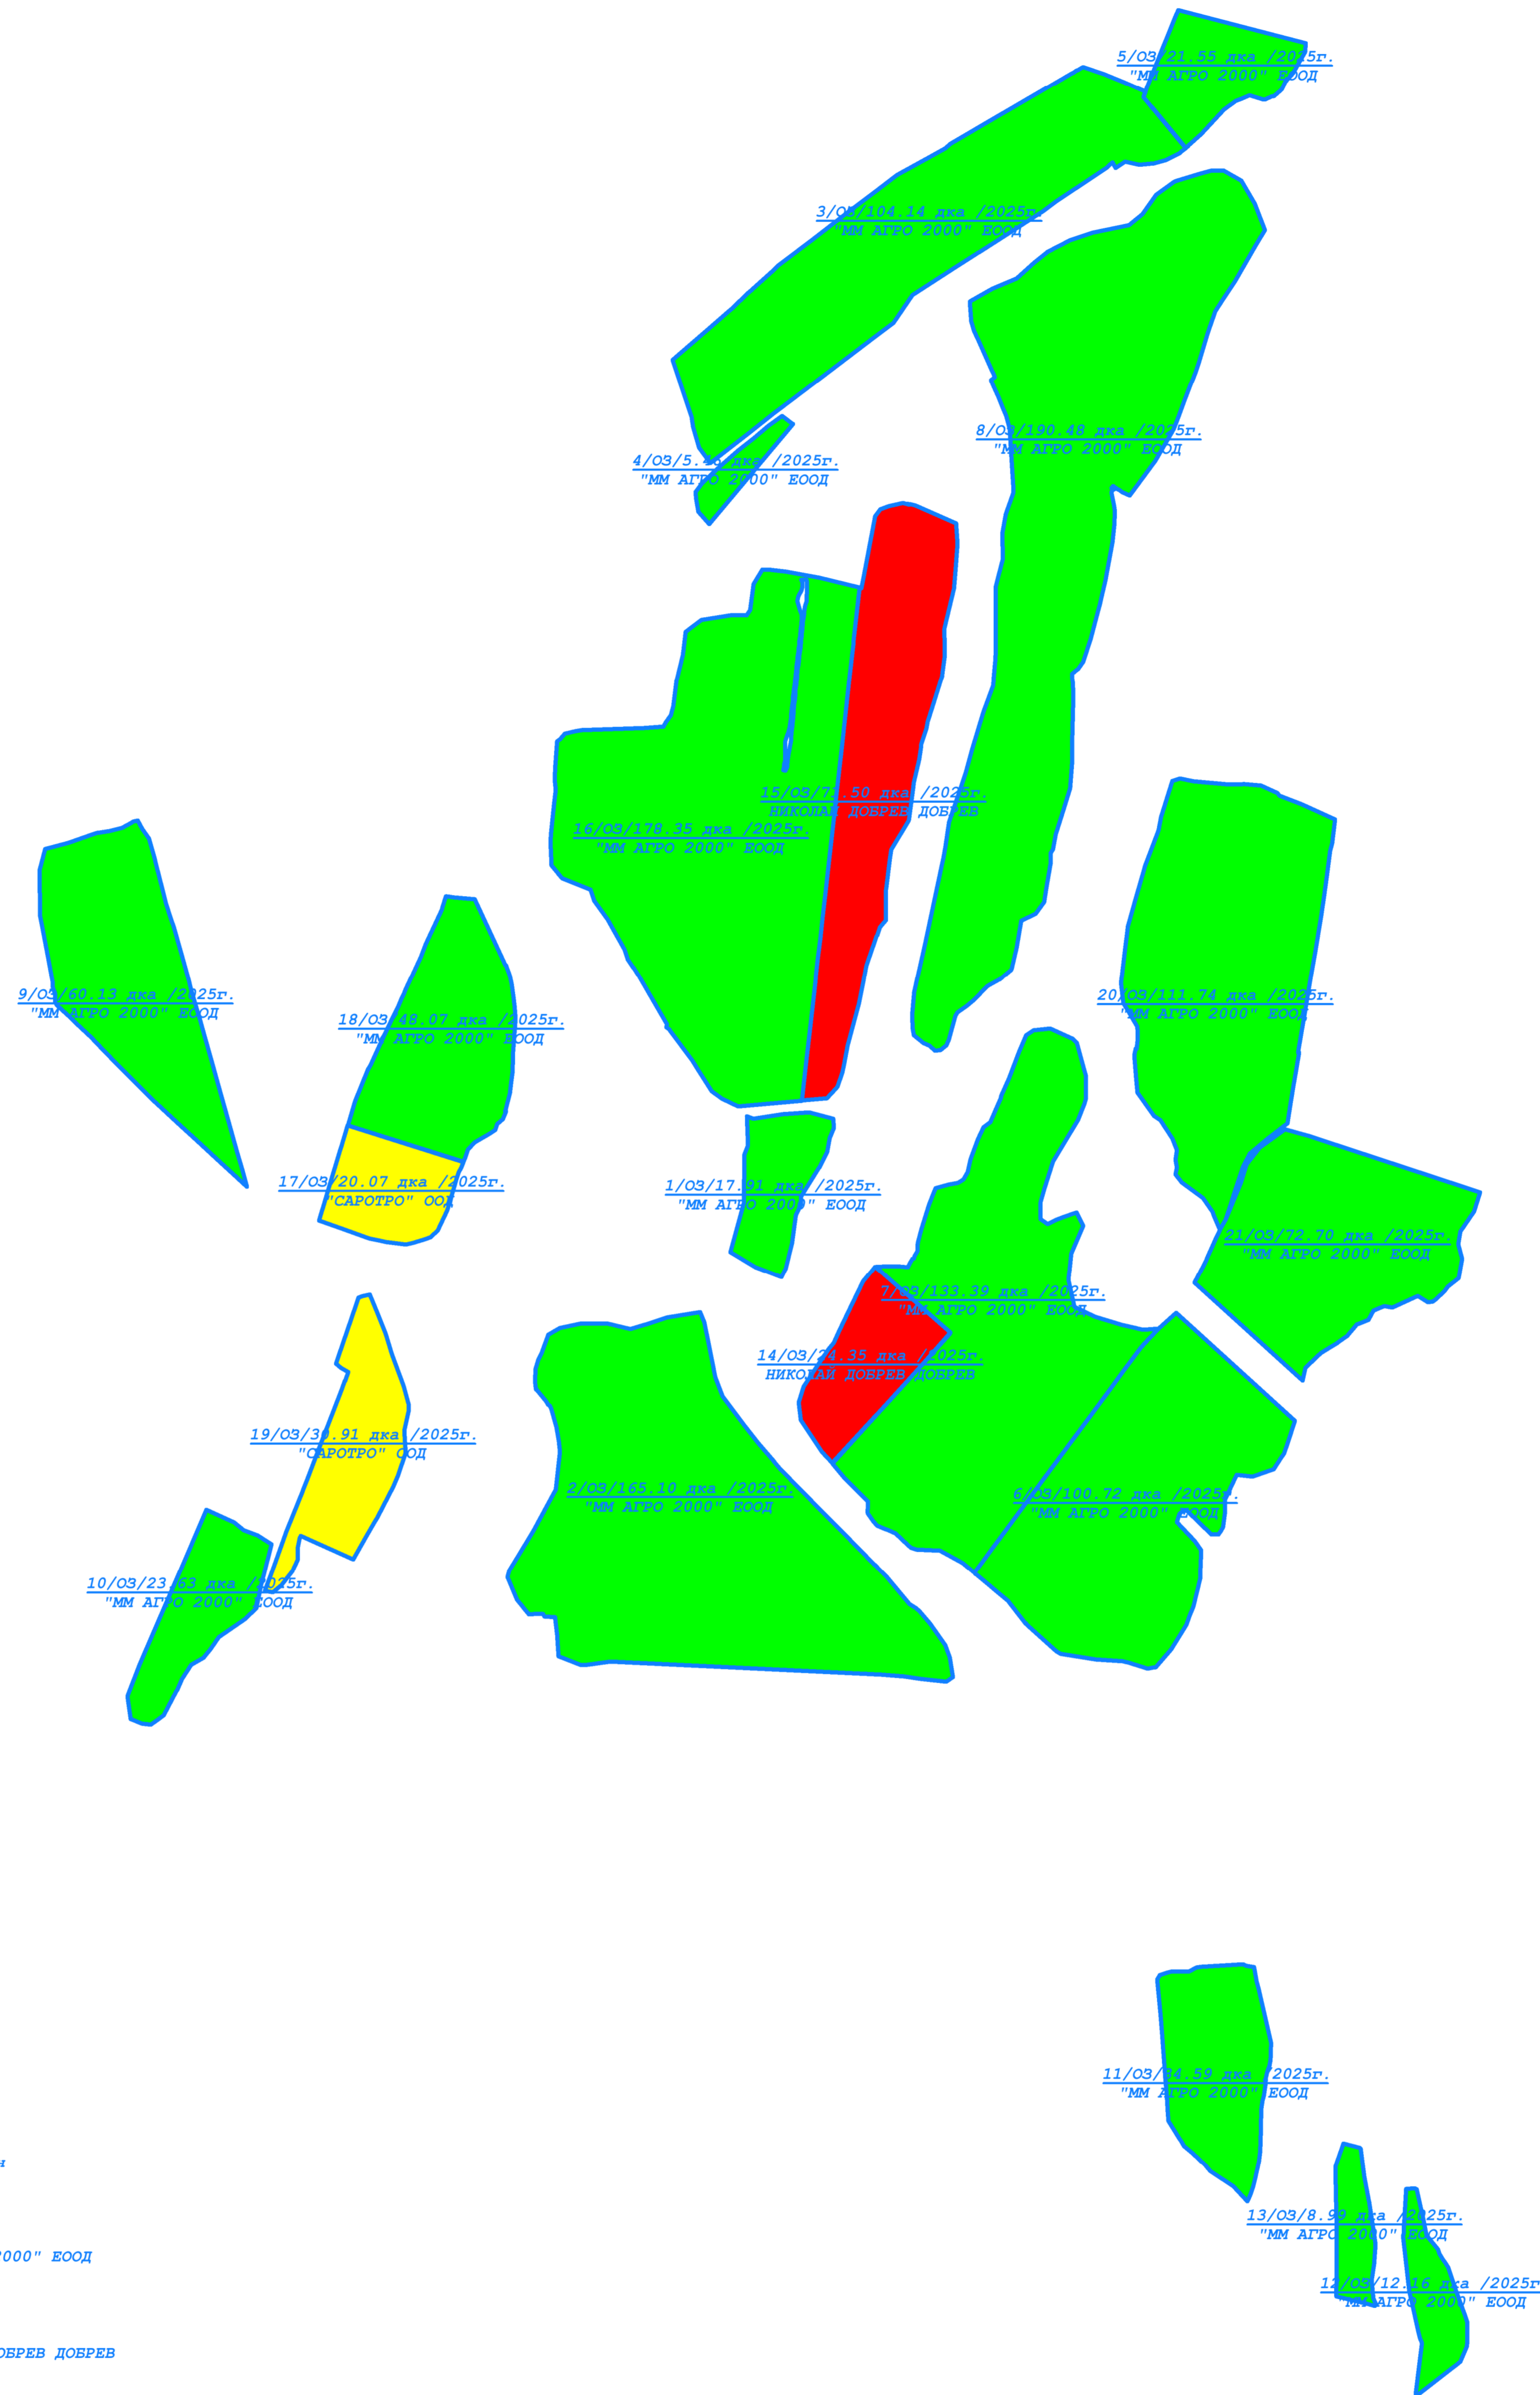

479986.91 (E 26°45'19.7")

484392.41 (E 26°48'33.5")

479986.91 (E 26°45'20.5")

484392.41 (E 26°48'34.1")

	Неизвестни
	"ММ АГРО 2000" БООД
	НИКОЛАЙ ДОВРЕВ ДОВРЕВ
	"САРОТРО" ООД
	ЕТ БИОПЛАНТ-НИКОЛАЙ ТРИФОНОВ
	Други