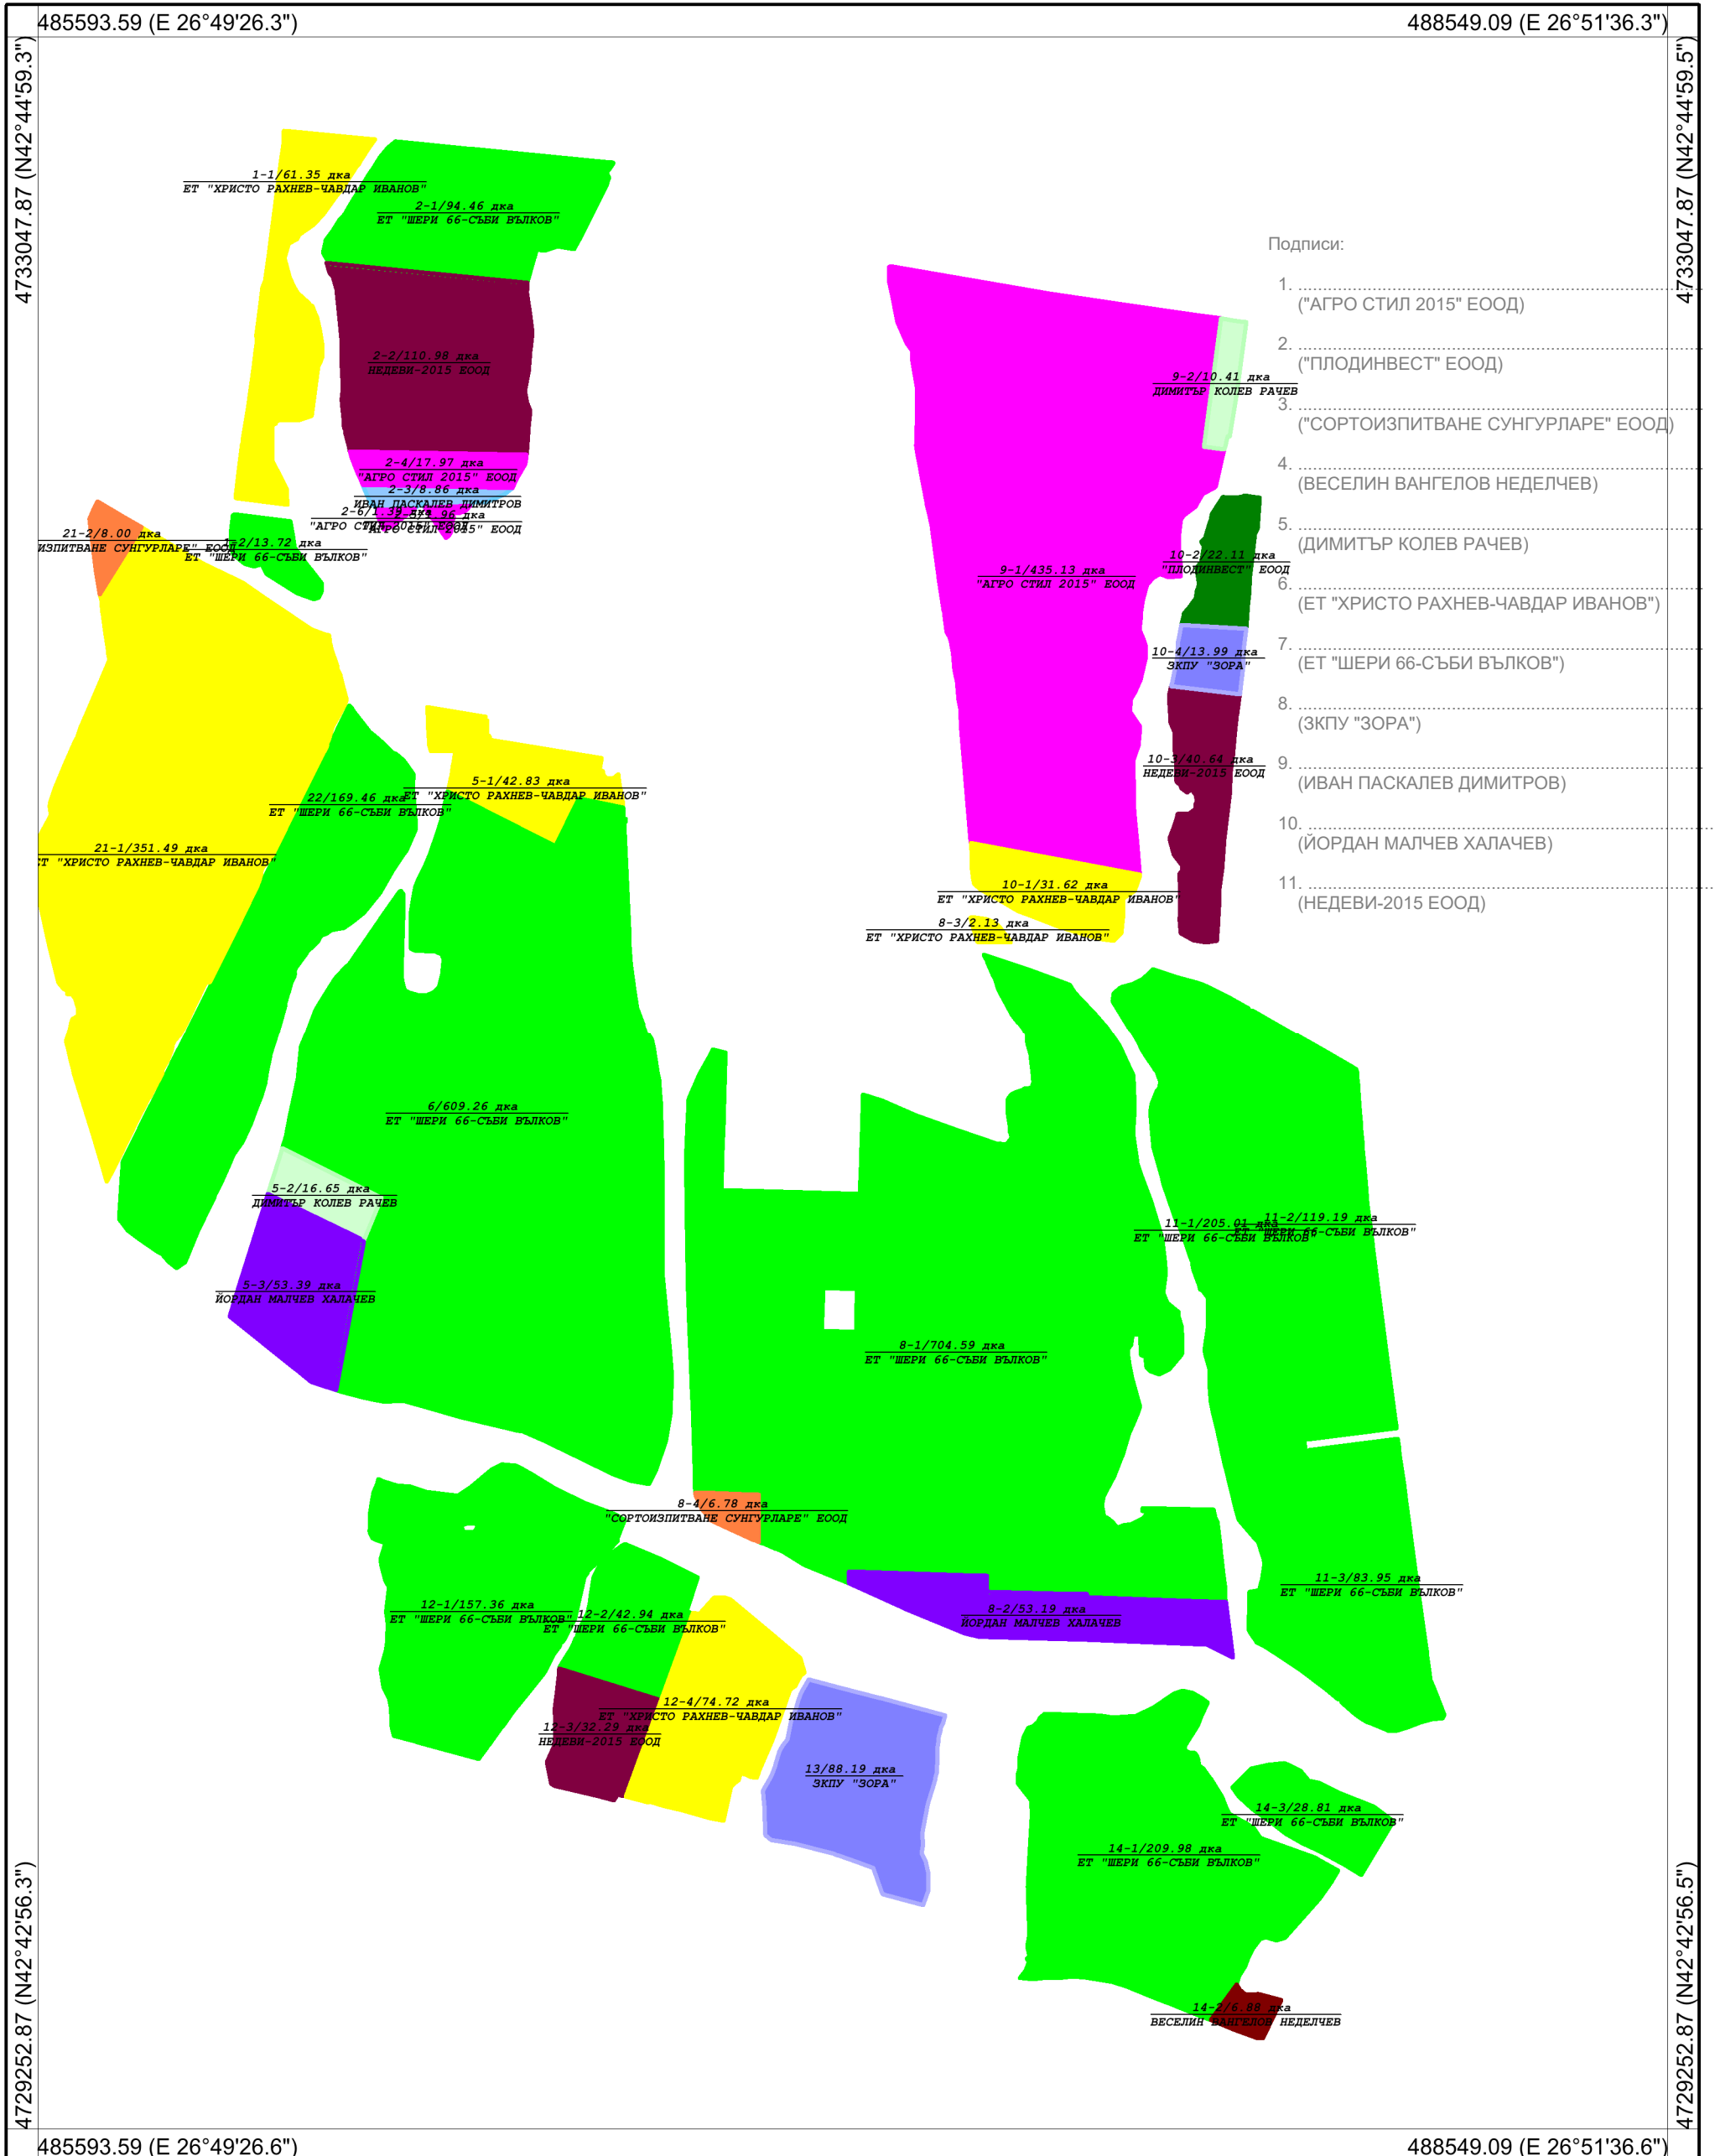

РАБОТНА КАРТА

НА МАСИВИ ЗА ПОЛЗВАНЕ (2024-2025 г.)

Землище: с. Горово

Област: Бургас
Община: Сунгурларе
ЕКАТТЕ: 17049

Утвърдил: _____

- Подписи:
-
("АГРО СТИЛ 2015" ЕООД)
 -
("ПЛОДИНВЕСТ" ЕООД)
 -
("СОРТОИЗПИТВАНЕ СУНГУРЛАРЕ" ЕООД)
 -
(ВЕСЕЛИН ВАНГЕЛОВ НЕДЕЛЧЕВ)
 -
(ДИМИТЪР КОЛЕВ РАЧЕВ)
 -
(ЕТ "ХРИСТО РАХНЕВ-ЧАВДАР ИВАНОВ")
 -
(ЕТ "ШЕРИ 66-СЪБИ ВЪЛКОВ")
 -
(ЗКПУ "ЗОРА")
 -
(ИВАН ПАСКАЛЕВ ДИМИТРОВ)
 -
(ИОРДАН МАЛЧЕВ ХАЛАЧЕВ)
 -
(НЕДЕВИ-2015 ЕООД)

Координатна система: WGS84 (UTM), 35N
Картна подложка:
Актуалност на данните: 17.08.2024-24.09.2024 г.
Дата на отпечатване: 24.09.2024 г.
Образец: CadIS – 27.06.2017 г.

Мащаб 1:11500

1 см = 115 м

0 115 230 345 460 575

Картен лист: 1/1

Изработил: _____

Агрокад Консулт ЕООД
Изготвено с CadIS v.9