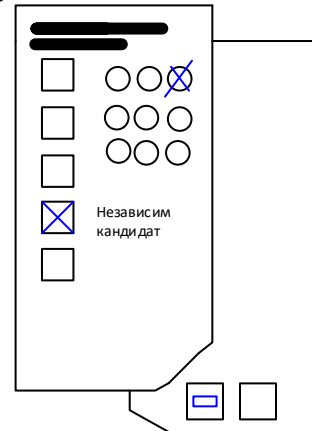

# Недействителен глас /бюлетина/

Вписва се в т.8, в графа „Недействителни гласове“ от секционния протокол

7

Има допълнителни символи и знаци

8

Има допълнителни символи и знаци

9

Отбелязване с друг цвят

10

Наличен един печат на гърба на бюлетината